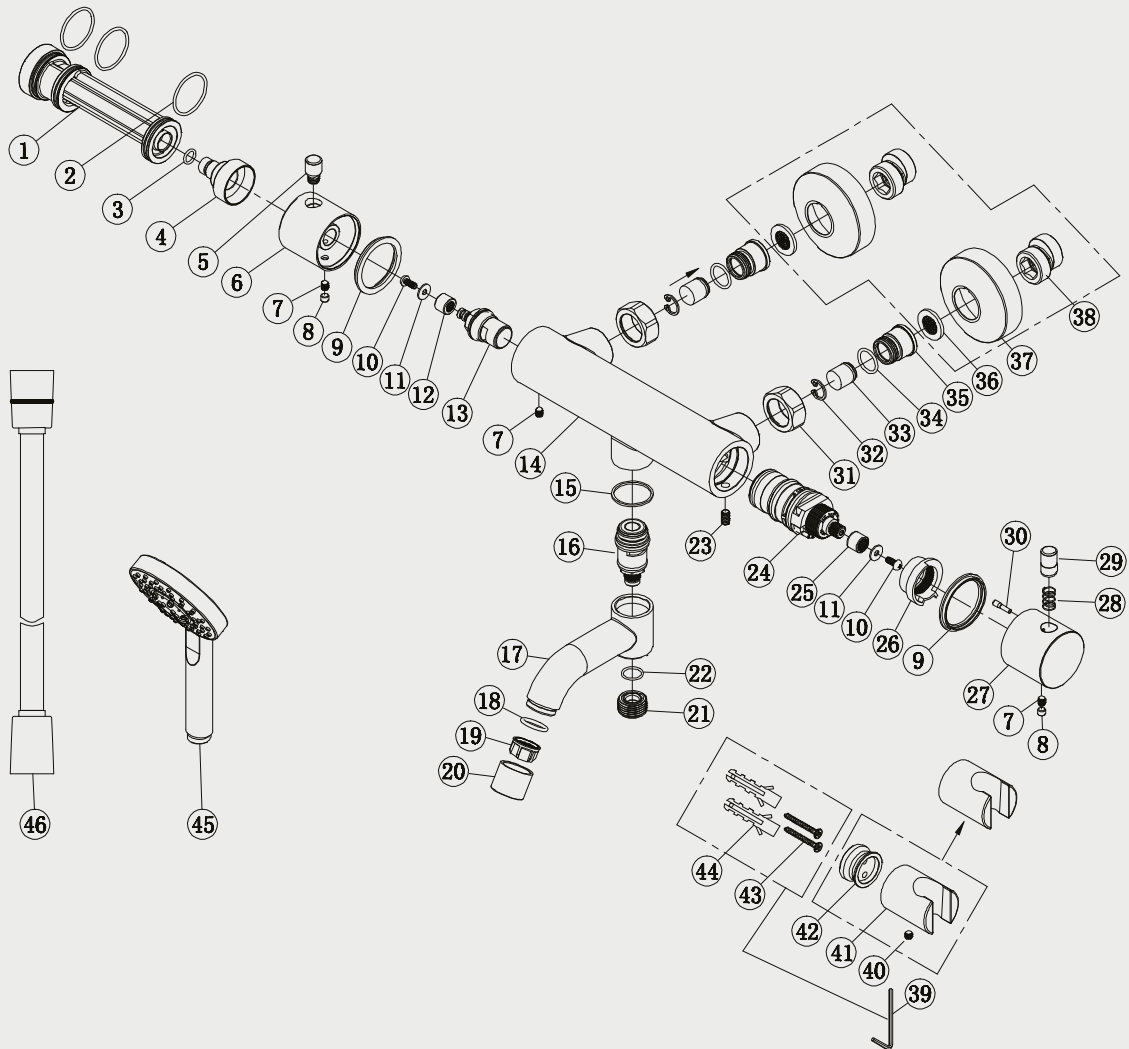

1. 1 Core of body
2. 2 o ring
3. 3 o ring
4. 4 house for cartridge
5. 5 handwheel bar
6. 6 handwheel
7. 7 inner hex screw
8. 8 decoration rubber
9. 9 spring washer
10. 10 round screw nut
11. 11 washer
12. 12 splined hub
13. 13 cartridge
14. 14 body
15. 15 washer
16. 16 spout cartridge
17. 17 bath spout
18. 18 o ring
19. 19 aerator
20. 20 aerator cover
21. 21 connector
22. 22 o ring
23. 23 inner hex screw
24. 24 thermostatic cartridge
25. 25 drive gear
26. 26 temp. limiting ring
27. 27 therm. handwheel
28. 28 button spring
29. 29 handwheel button
30. 30 handwheel plug
31. 31 foot nut
32. 32 c ring
33. 33 check valve
34. 34 o ring
35. 35 connector
36. 36 G3/4 washer
37. 37 decoration cover
38. 38 connector
39. 39 inner hex spanner
40. 40 inner hex screw
41. 41 holder body
42. 42 fixing base
43. 43 screw
44. 44 plastic screw
45. 45 handshower
46. 46 shower hose

Pleasure 4 Rust

Karbatteeri i rustfrit stål med 1,5 m bruserslange, håndbruser og vægbeslag. Termostatbatterie med integreret omskifter og badekartud der kan integreres. To funktioner: håndbruser og badekartud.

Art nr	RSK
20041	8362141

Tekniske data:

CC 150, excenterkobling til CC 160 medfølger
Bruserslange: 1,5 m